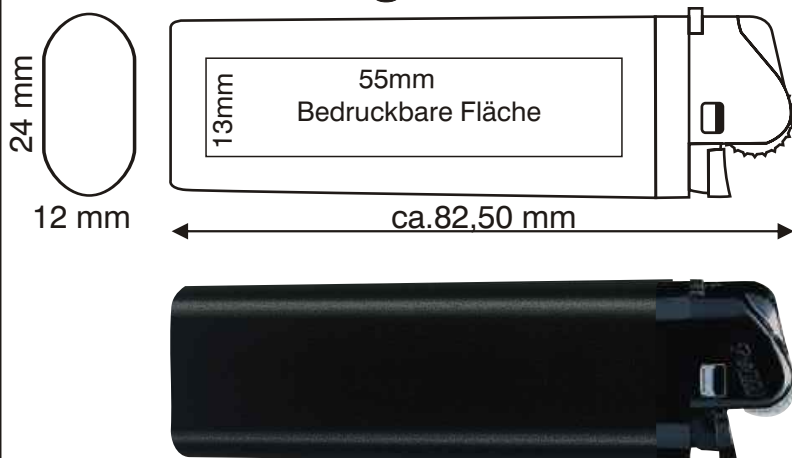

# TOKAI® Markenfeuerzeuge

Sicherheitsprüfung von Verarbeitung und Material  
nach **DIN EN ISO 9994:2002** durch den TÜV Rheinland

- 65° C Temperaturresistenz
- Max. 120 mm Flammenhöhe
- Vorgeschriebene maximale Füllgrenze 85%

## M13-K Elegance

 1.000 St/Karton 20 x 50 Stück	 20,5 Kg/1.000
 Reibrad- zündung	

1101K  
Eleg.Matt-  
schwarz

1210K  
Elegance-  
silber

1211K  
Elegance-  
gold