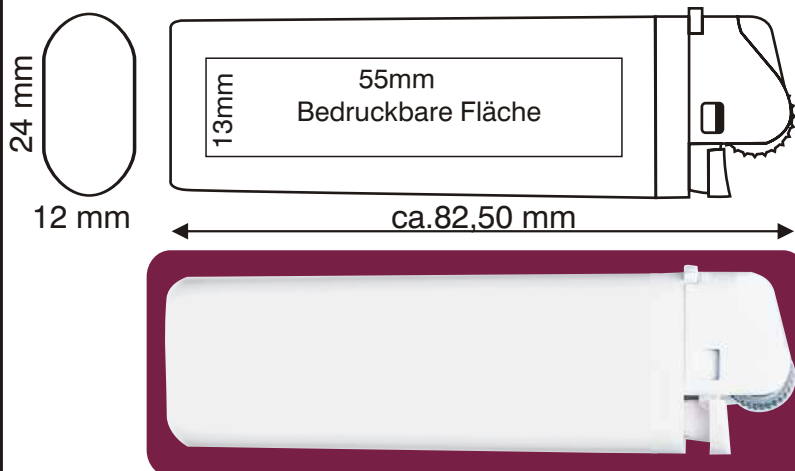

TOKAI® Markenfeuerzeuge

Sicherheitsprüfung von Verarbeitung und Material
nach **DIN EN ISO 9994:2002** durch den TÜV Rheinland

- 65° C Temperaturresistenz
- Max. 120 mm Flammenhöhe
- Vorgeschriebene maximale Füllgrenze 85%

M13-K Colour

 1.000 St/Karton 20 x 50 Stück	 20,5 Kg/1.000
 Reibrad- zündung	

1300K
Colour-
weiss

1302K
Colour-
rot

1303K
Colour-
blau

1304K
Colour-
grün

Kindersicherung TOKAI Reibrad-Zündung:

Betätigen Sie das Reibrad wie bei herkömmlichen Reibrad-Zündungen- allerdings mit leicht verstärktem Druck nach unten.
(Für Erwachsene einfach, für Kinder nahezu unmöglich.)