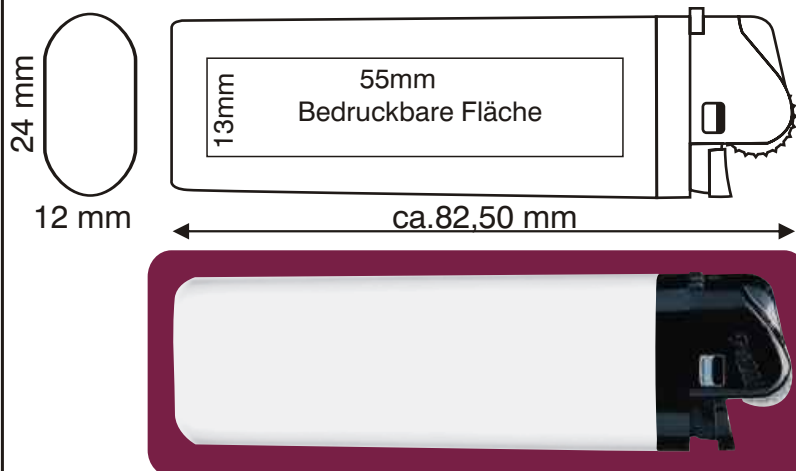

TOKAI® Markenfeuerzeuge

Sicherheitsprüfung von Verarbeitung und Material
nach **DIN EN ISO 9994:2002** durch den TÜV Rheinland

- 65° C Temperaturresistenz
- Max. 120 mm Flammenhöhe
- Vorgeschriebene maximale Füllgrenze 85%

M13-K Classic

 1.000 St/Karton 20 x 50 Stück	 20,5 Kg/1.000
 Reibrad- zündung	

1000K
Classic-
weiss

1002K
Classic-
rot

1003K
Classic-
blau

1004K
Classic-
grün

1005K
Classic-
gelb

1006K
Classic-
orange